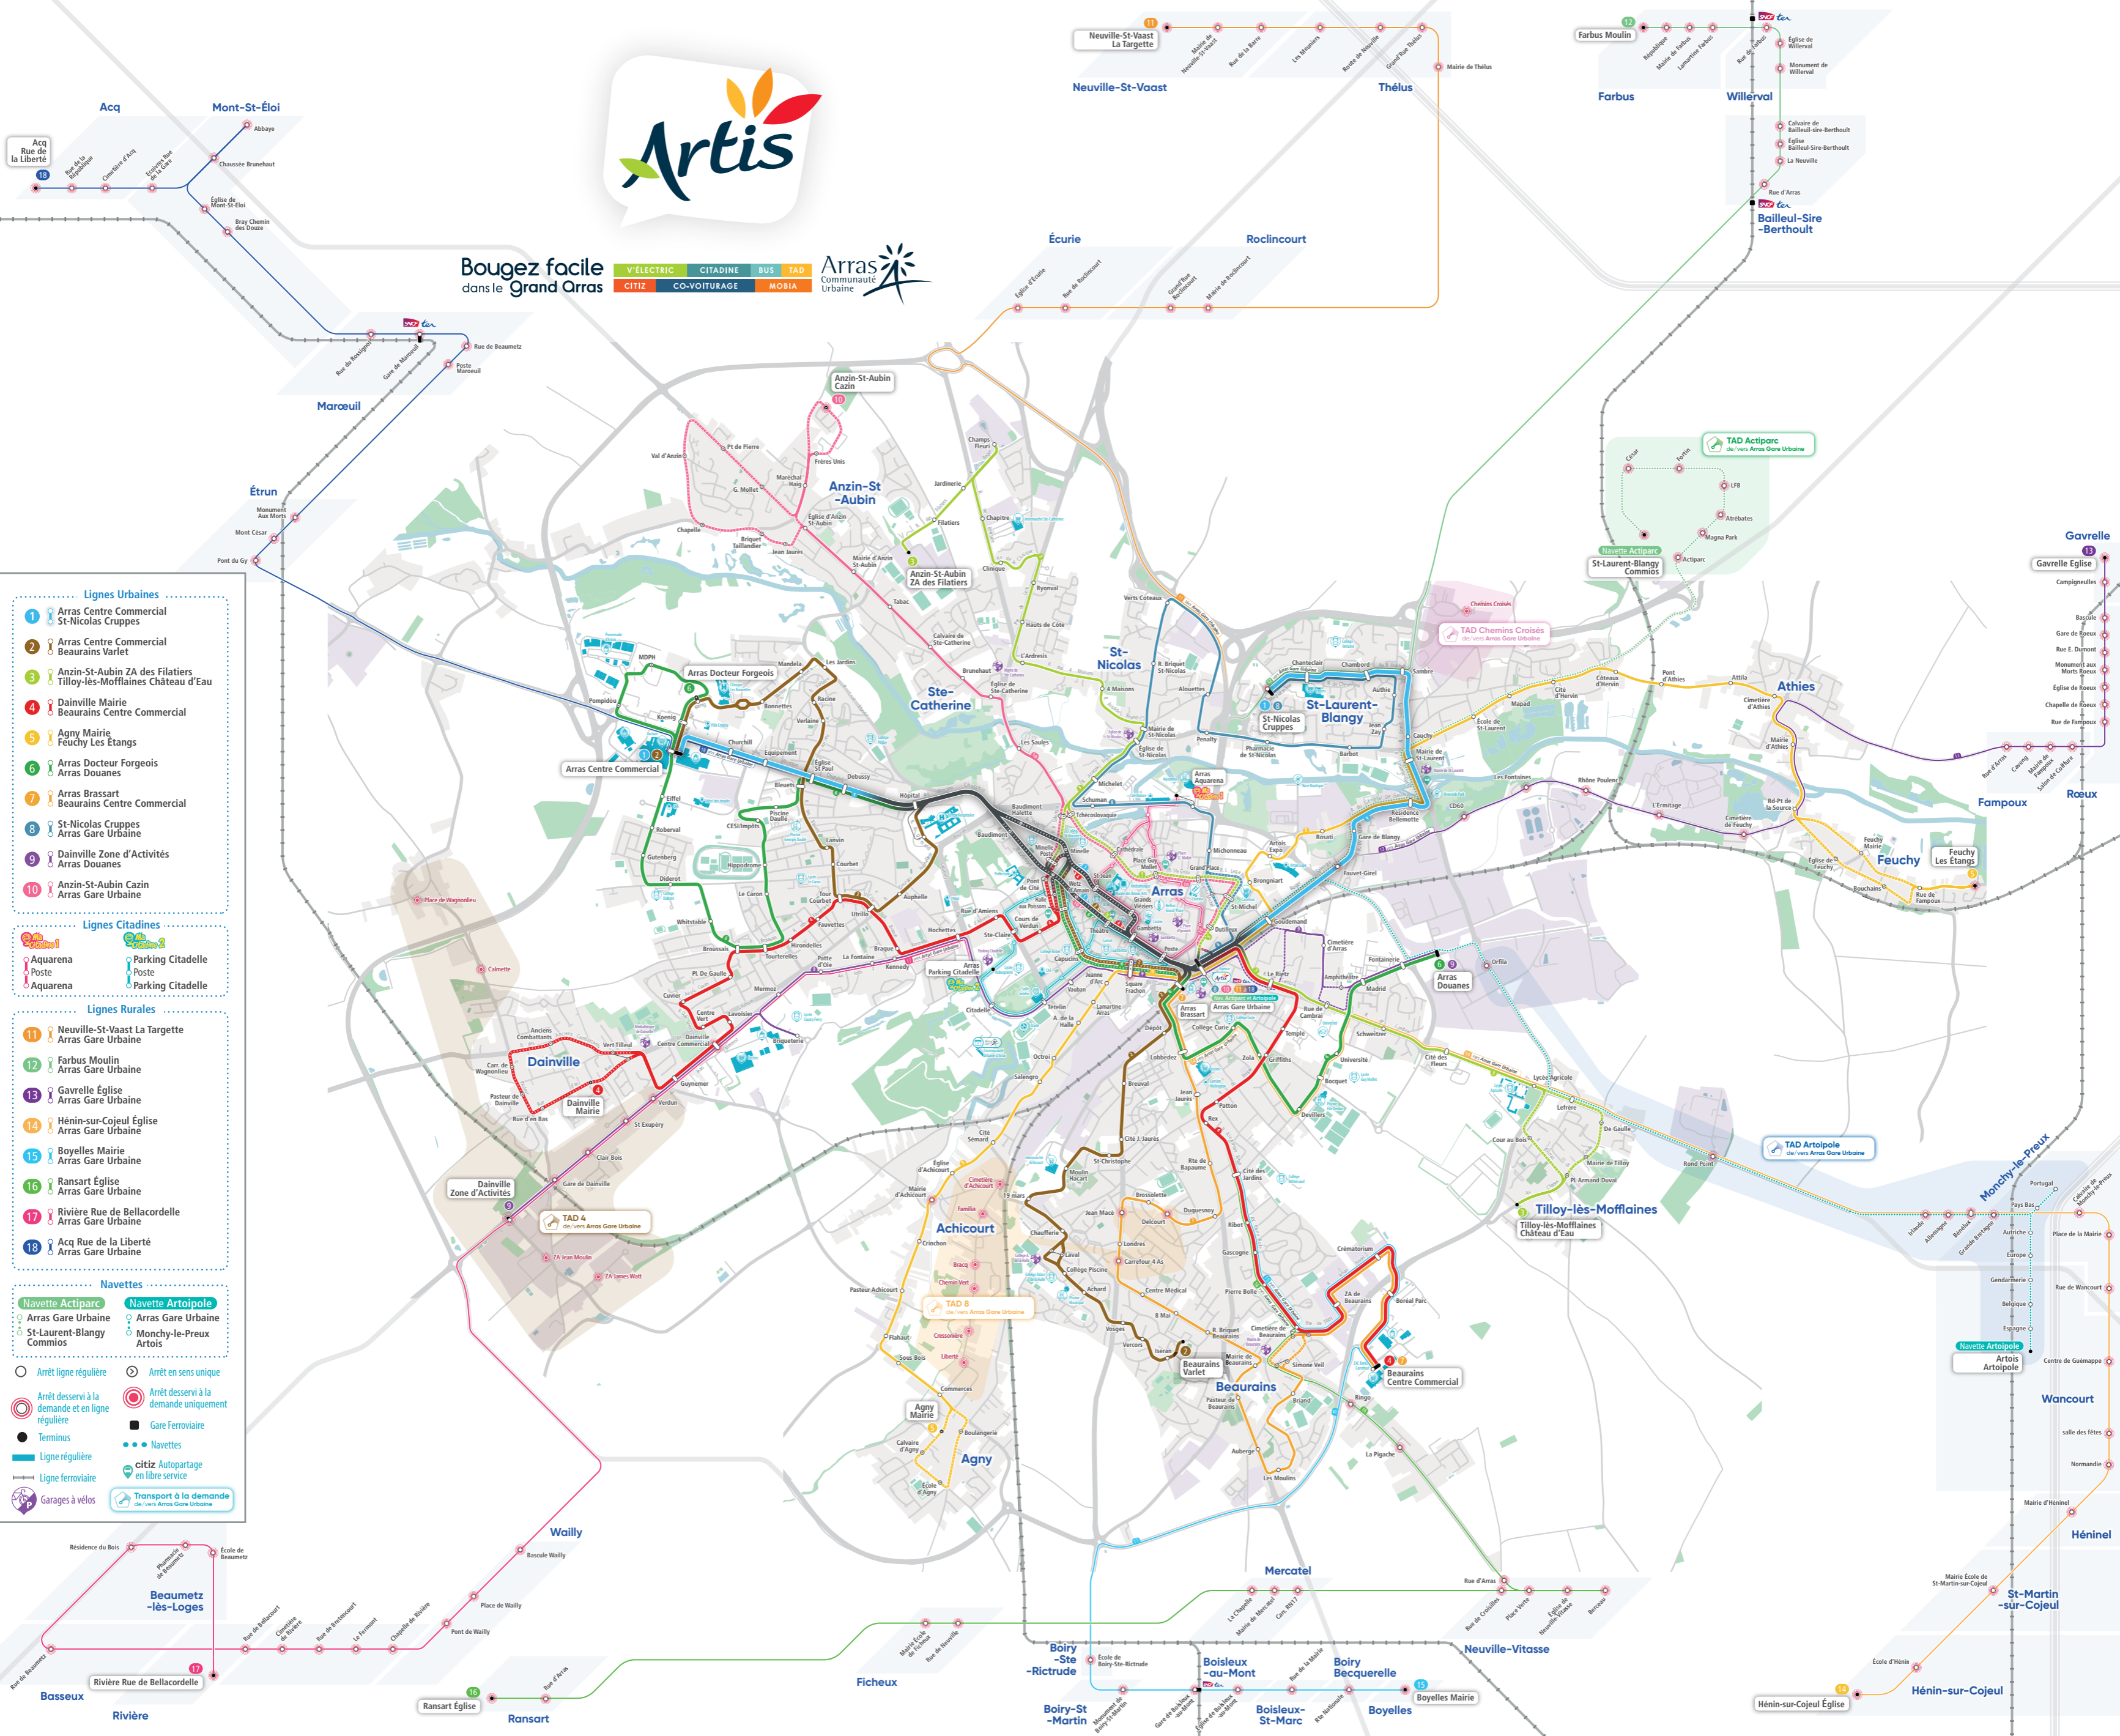

Bougez facile dans le grand Arras

- Lignes Urbaines**
- 1 Arras Centre Commercial St-Nicolas Cruppes
  - 2 Arras Centre Commercial Beaurains Varlet
  - 3 Anzin-St-Aubin ZA des Filatiers Tilloy-lès-Mofflaines Château d'Eau
  - 4 Dainville Mairie Beaurains Centre Commercial
  - 5 Agny Mairie Feuchy Les Etangs
  - 6 Arras Docteur Forgeois Arras Douanes
  - 7 Arras Brassart Beaurains Centre Commercial
  - 8 St-Nicolas Cruppes Arras Gare Urbaine
  - 9 Dainville Zone d'Activités Arras Douanes
  - 10 Anzin-St-Aubin Cazin Arras Gare Urbaine
- Lignes Citadines**
- Aquarena Poste
  - Aquarena
  - Parking Citadelle
  - Parking Citadelle
- Lignes Rurales**
- 11 Neuville-St-Vaast La Targette Arras Gare Urbaine
  - 12 Farbus Moulin Arras Gare Urbaine
  - 13 Gavrelle Église Arras Gare Urbaine
  - 14 Héhin-sur-Cojeul Église Arras Gare Urbaine
  - 15 Boyelles Mairie Arras Gare Urbaine
  - 16 Ransart Église Arras Gare Urbaine
  - 17 Rivière Rue de Bellacordelle Arras Gare Urbaine
  - 18 Acq Rue de la Liberté Arras Gare Urbaine
- Navettes**
- Navette Actiparc Arras Gare Urbaine
  - Navette Artoipole Arras Gare Urbaine
  - Navette Actiparc St-Laurent-Blangy Commis
  - Navette Artoipole Artois
  - Navette Artoipole Artois
- Arrêt ligne régulière**
- Arrêt desservi à la demande et en ligne régulière**
- Arrêt desservi à la demande uniquement**
- Terminus**
- Gare Ferroviaire**
- Ligne régulière**
- Ligne ferroviaire**
- Garages à vélos**
- Transport à la demande de/vers Arras Gare Urbaine**